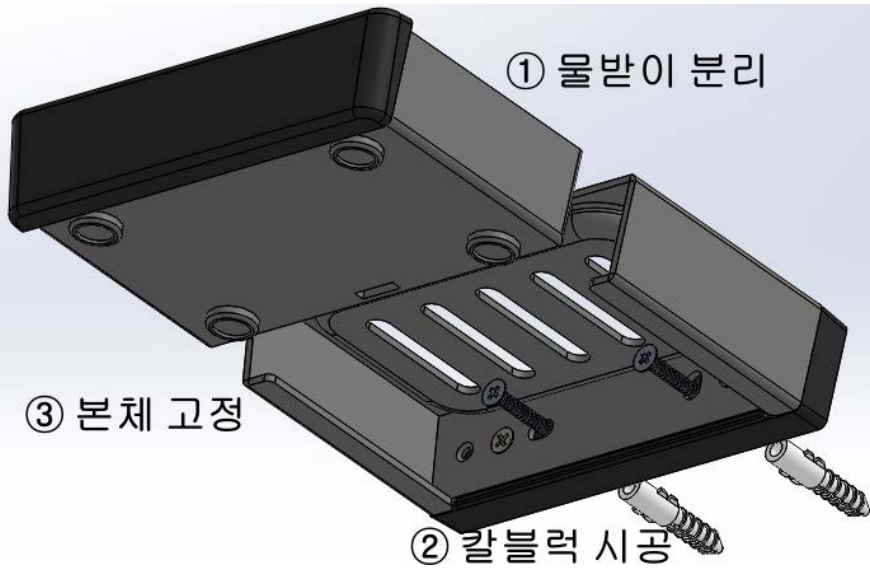

VR-6500 시공 설명서

[VR-6501 수건걸이]

[VR-6502 휴지걸이]

[VR-6503 비누대] [VR-6504 컵대]

[VR-6503 비누대] [VR-6504 컵대] 탁상용 교체 방법