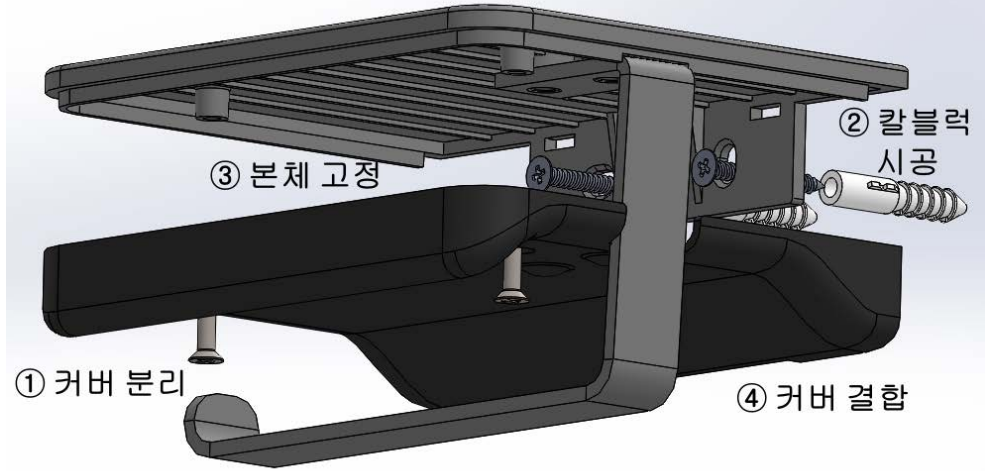

VR-6500 시공 설명서

[VR-6501 수건걸이]

[VR-6502 휴지걸이]

[VR-6503 비누대] [VR-6504 컵대]

[VR-6503 비누대] [VR-6504 컵대] 탁상용 교체 방법