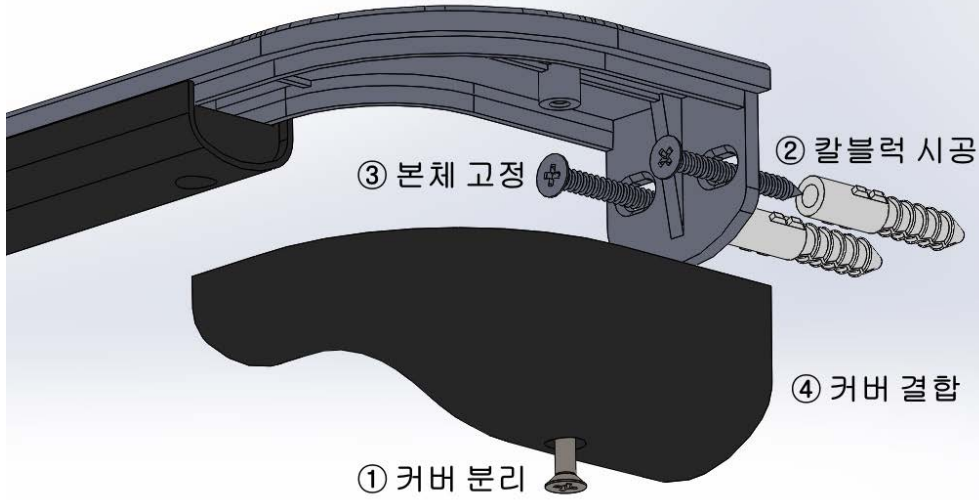

VR-6500 시공 설명서

[VR-6501 수건걸이]

[VR-6502 휴지걸이]

[VR-6503 비누대] [VR-6504 컵대]

[VR-6503 비누대] [VR-6504 컵대] 탁상용 교체 방법